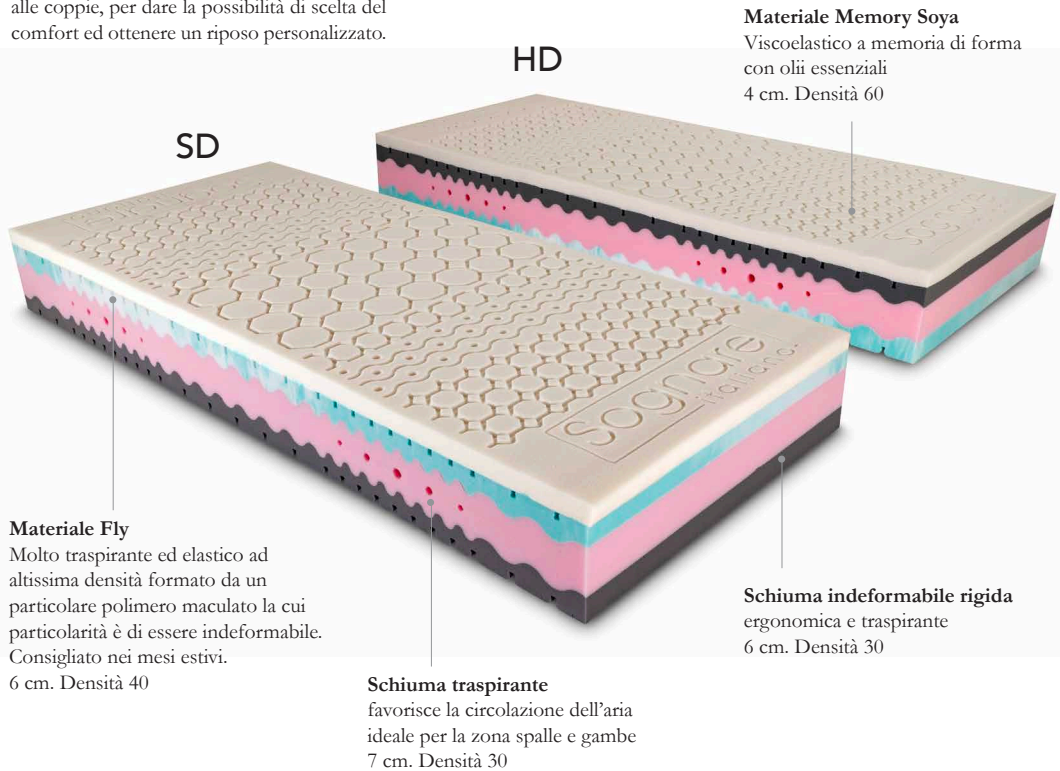

## Sagomatura massaggiante

• Strato sagomato situato sotto lo strato di memory, aiuta a migliorare l'ergonomia durante il riposo.

• Si adatta perfettamente ai punti di pressione del corpo, offrendo un sostegno personalizzato e aumentando il comfort.

# Bartolomeo HD e SD

- Ecologico e naturale
- Ventilazione e traspirazione
- Ergonomico massaggiante

Altezza totale materasso: 23 cm.

Scegli il tuo lato preferito su cui dormire

Abbiamo pensato ad una soluzione dedicata alle coppie, per dare la possibilità di scelta del comfort ed ottenere un riposo personalizzato.

3 possibili soluzioni di riposo

- 1°  Materasso matrimoniale o due singoli separati Portanza SD
- 2°  Materasso matrimoniale o due singoli separati Portanza HD
- 3°  Materassi singoli separati con possibilità di scelta della Portanza

Tutti i colori sono indicativi e possono subire variazioni estetiche non attinenti alla qualità del prodotto

**SD** Lato Accogliente

Per chi predilige maggiore accoglienza questo sistema è perfetto per mantenere il giusto allineamento della colonna vertebrale.