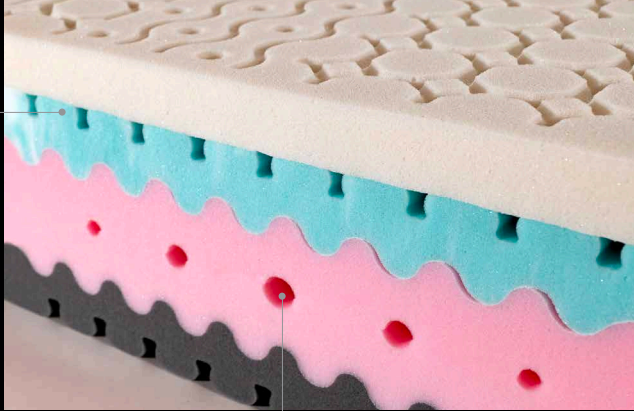

## Sagomatura massaggiante

• Strato sagomato situato sotto lo strato di memory, aiuta a migliorare l'ergonomia durante il riposo.

• Si adatta perfettamente ai punti di pressione del corpo, offrendo un sostegno personalizzato e aumentando il comfort.

• La sua struttura sagomata facilita la circolazione dell'aria attraverso i fori che si creano, garantendo una maggiore traspirabilità e un sonno più fresco e piacevole.

## Fori Omerali

- Riducono la pressione sulle spalle, migliorando il comfort.
- Favoriscono l'allineamento della colonna vertebrale.
- Migliorano la ventilazione all'interno del materasso, contribuendo a un sonno più fresco e riposante.

### BARTOLOMEO

Eccelle nel comfort grazie ai fori omerali che favoriscono la traspirazione. Uno strato sagomato che si adatta ai punti di pressione migliorando l'ergonomia con l'unione del materiale memory soya.