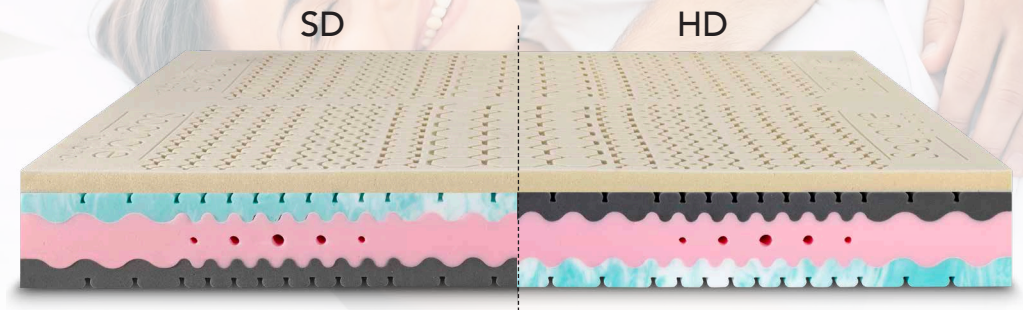

Bartolomeo HD e SD

con Memory alla Soia ecologico e traspirante

Un sano riposo migliora la nostra giornata

Passiamo un terzo della nostra vita dormendo (chi più chi meno naturalmente).

Perché non scegliere un materasso che ci possa regalare un dolce risveglio?

BARTOLOMEO

Eccelle nel comfort grazie ai fori omerali che favoriscono la traspirazione. Uno strato sagomato che si adatta ai punti di pressione migliorando l'ergonomia con l'unione del materiale memory soya.