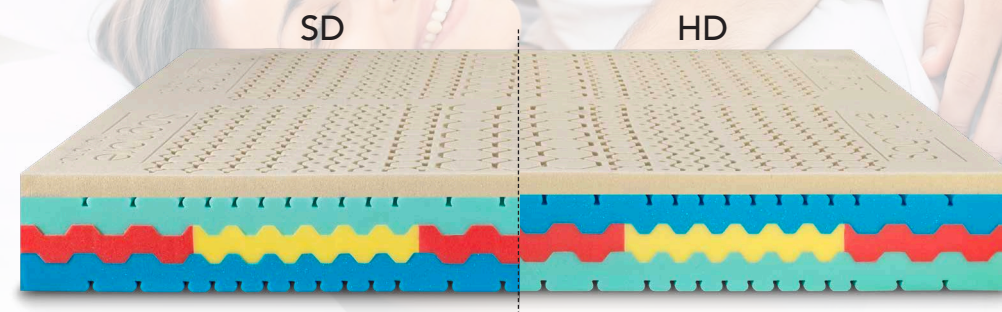

Picasso HD e SD

con Memory alla Soia ecologico e traspirante