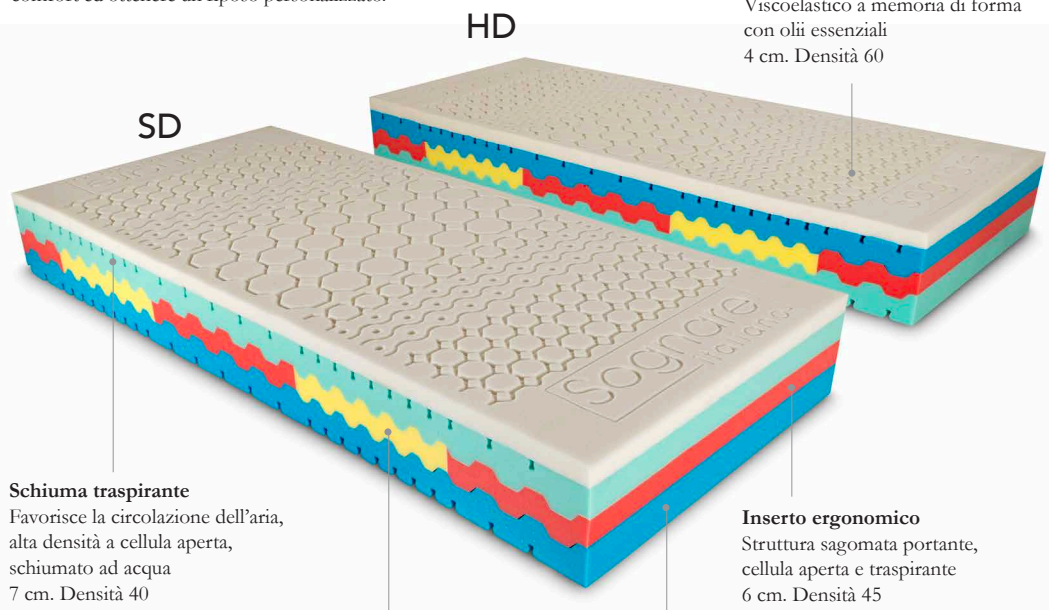

Rappresenta un'evoluzione nel campo del riposo grazie a un inserto ergonomico sagomato che offre un sostegno mirato per il corpo, questo design innovativo assicura un supporto avanzato per una corretta postura

Picasso HD e SD

- Ecologico e naturale
- Insetto ergonomico
- Sagomatura massaggiante

Altezza totale materasso: 23 cm.

Scegli il tuo lato preferito su cui dormire

Abbiamo pensato ad una soluzione dedicata alle coppie, per dare la possibilità di scelta del comfort ed ottenere un riposo personalizzato.

3 possibili soluzioni di riposo

- 1°  Materasso matrimoniale o due singoli separati Portanza SD
- 2°  Materasso matrimoniale o due singoli separati Portanza HD
- 3°  Materassi singoli separati con possibilità di scelta della Portanza

Insetto ergonomico
Struttura sagomata portante, cellula aperta e traspirante
6 cm. Densità 30

Schiuma traspirante
Favorisce la circolazione dell'aria, alta densità a cellula aperta, schiumato ad acqua
7 cm. Densità 40