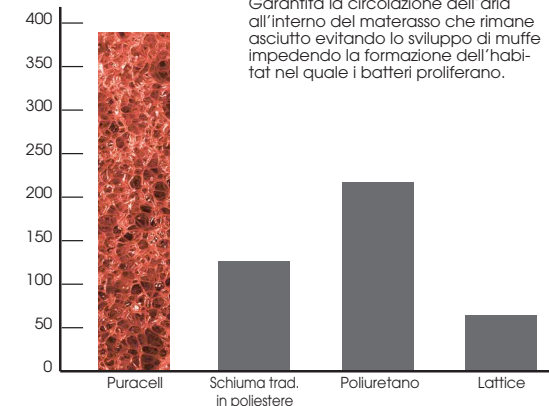

Morbido

Medio

Rigido

*Puracell*  
HIGH TECHNOLOGY

- ✓ TRASPIRANTE
- ✓ ECOLOGICO
- ✓ INDEFORMABILE,
- ✓ AZIONE BATTERICIDA
- ✓ ERGONOMICO

Schiumato ad acqua espanso in modo naturale a cellula molto traspirante che lascia passare, il vapore acqueo mantenendo il corpo sempre fresco e asciutto.

Altamente elastico e indeformabile è in grado di sostenere il corpo in maniera uniforme. Questo materiale è anallergico, ecologico e certificato Oeko-Tex e Certipur.

Passaggio aria

Test Traspirabilità

Garantita la circolazione dell'aria all'interno del materasso che rimane asciutto evitando lo sviluppo di muffe impedendo la formazione dell'habitat nel quale i batteri proliferano.