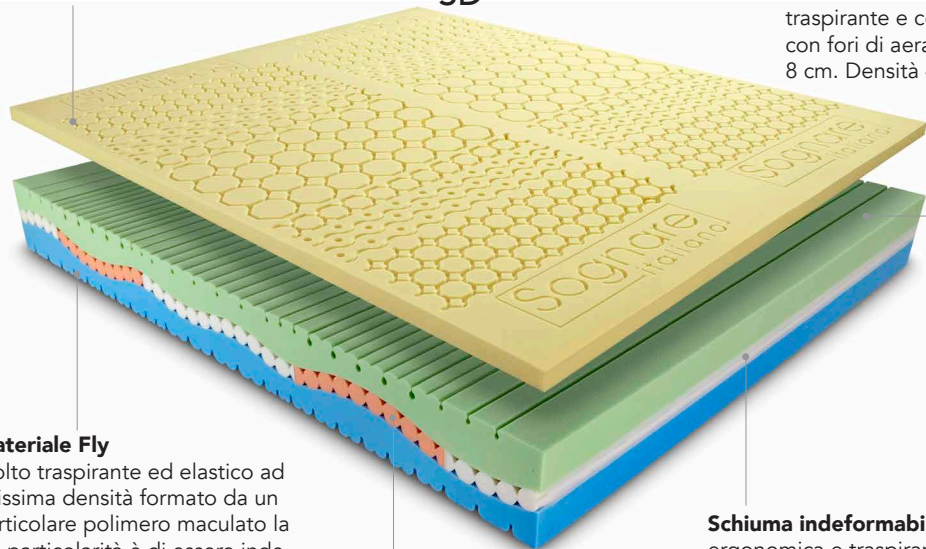

MODIGLIANI

non è solo un semplice quattro strati: la sua fascia ergonomica modifica il rapporto di rigidità a seconda della nostra colonna vertebrale.

Modigliani HD e SD

- Ecologico e naturale
- Leggero e antibatterico
- Indefornabile ed ergonomico

Altezza totale materasso: 24 cm.

Materiale Memory Soya

Viscoelastico a memoria di forma con olii essenziali
4 cm. Densità 60

SD

Materiale Bio Natur

traspirante e confortevole con fori di aerazione
8 cm. Densità 40

Materiale Fly

Molto traspirante ed elastico ad altissima densità formato da un particolare polimero maculato la cui particolarità è di essere indeformabile.
Consigliato nei mesi estivi.
7 cm. Densità 45

Schiuma indeformabile rigida

ergonomica e traspirante
4 cm. Densità 40

Schiuma traspirante morbida

favorisce la circolazione dell'aria ideale per la zona spalle e gambe
4 cm. Densità 35

Memory

oli essenziali di Soya