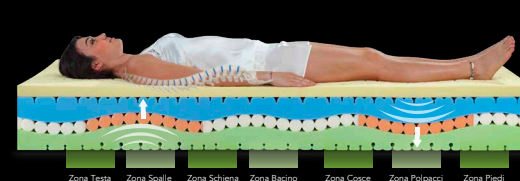

Scegli il tuo lato preferito su cui dormire

Abbiamo pensato ad una soluzione dedicata alle coppie, per dare la possibilità di scelta del comfort ed avere un riposo personalizzato.

3 possibili soluzioni di riposo

- 1° Materasso matrimoniale o due singoli separati Portanza SD
- 2° Materasso matrimoniale o due singoli separati Portanza HD
- 3° Materassi singoli separati con possibilità di scelta della Portanza

Lato Accogliente

Per chi predilige dormire sul fianco, l'accoglienza del sistema a sfere nella zona spalle è perfetta per mantenere il giusto allineamento della colonna vertebrale.

Lato Sostenuto

Per chi predilige dormire supino, mantenendo il giusto allineamento della colonna, le sfere in questo caso si comportano diversamente offrendo una spinta verso l'alto per contrastando il peso e sorreggendo il corpo.