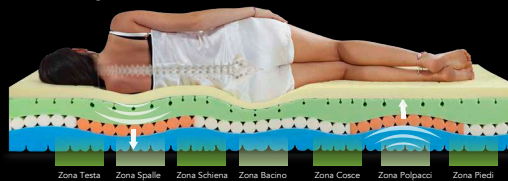

LifeRegeneration

sistemi di riposo curativi e salutari

Vivere in armonia con la vita grazie ad un riposo rigenerante!

Prodotto Coadiuvante per terapie

- dolori infiammatori
- dolori articolari
- dolori muscolari
- dolori reumatici
- artrosi
- artrite

Scegli il tuo lato preferito su cui dormire

Abbiamo pensato ad una soluzione dedicata alle coppie, per dare la possibilità di scelta del comfort ed avere un riposo personalizzato.

3 possibili soluzioni di riposo

- 1° Materasso matrimoniale o due singoli separati Portanza SD
- 2° Materasso matrimoniale o due singoli separati Portanza HD
- 3° Materassi singoli separati con possibilità di scelta della Portanza

Lato Accogliente