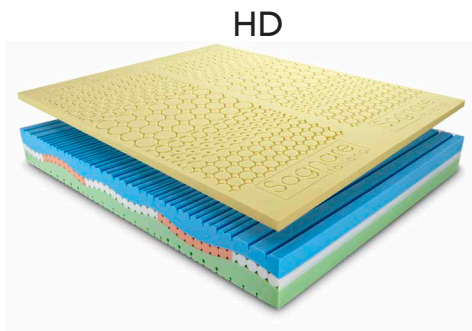

MODIGLIANI

non è solo un semplice quattro strati: la sua fascia ergonomica modifica il rapporto di rigidità a seconda della nostra colonna vertebrale.

Modigliani HD e SD

- Ecologico e naturale
- Leggero e antibatterico
- Indefornabile ed ergonomico

Altezza totale materasso: 24 cm.

Materiale Memory Soya

Viscoelastico a memoria di forma con olii essenziali
4 cm. Densità 60

SD

Materiale Bio Natur

traspirante e confortevole con fori di aerazione
8 cm. Densità 40

Materiale Fly

Molto traspirante ed elastico ad altissima densità formato da un particolare polimero maculato la cui particolarità è di essere indeformabile.
Consigliato nei mesi estivi.
7 cm. Densità 45